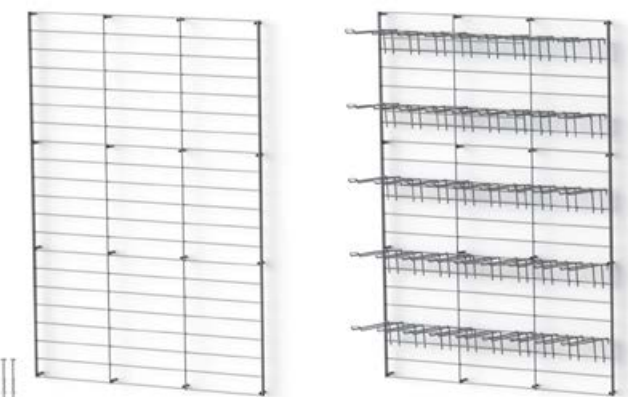

9310. Wall Mounted Grid Mesh Display
dimensions: 70 x 100 cm
18 - 24 hooks

Packaging Info	Carton, pcs	Carton Size (L x W x H), cm
3809 / 4637. Display Strip - 6 hooks	120	81 x 17 x 14
4638. Display Strip - 12 hooks	60	81 x 17 x 14
245. Basket Gel Can 24 pcs for Display Stand 42 hooks	20	76 x 64 x 48
6043. Display Stands - 12 hooks	18	72 x 73 x 32
3927. Display Areon Ken 6 pcs	8	34 x 24 x 26
4181. Display Stands - 16 hooks	4	90 x 33 x 17
4180. Display Stands - 28 hooks	3	120 x 39 x 22
4179. Display Stands - 42 hooks	3	53,5 x 21,5 x 119

Packaging Info	Carton, pcs	Carton Size (L x W x H), cm
3535. Display Stands - 112 hooks	1 pcs in 2 cartons	1195 x 39 x 24, 415 x 415 x 18
9942. Display Stand 28/32 hooks	1	190 x 40 x 40
10309. Combined Metal Display	1	57 x 42,5 x 190,5
3536. Cabin Stand - 42 hooks	2	165 x 37 x 18